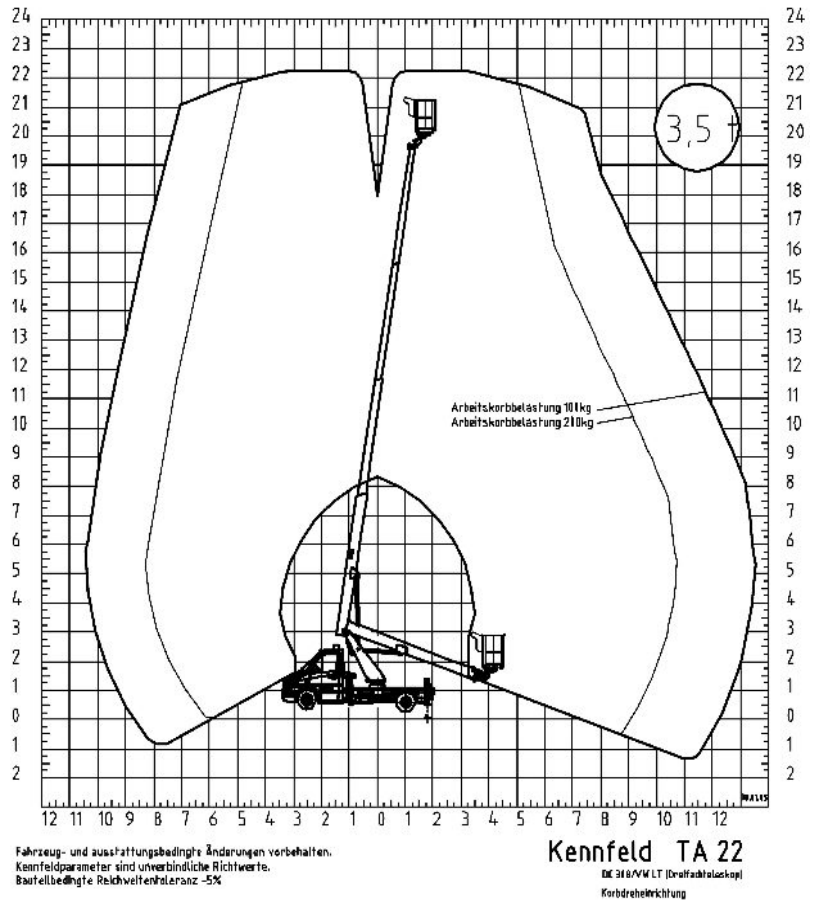

Hubarbeitsbühne für Selbstfahrer

Arbeitshöhe:	22.00 m
Plattformhöhe:	20.00 m
Maximale seitliche Reichweite / kg Korblast:	10.70 m / 100 kg
Maximale seitliche Reichweite / kg Korblast:	8.50 m / 200 kg
Schwenkwinkel, Drehturm:	450°
Drehwinkel, Korb:	2 x 45°
Zul. Gesamtgewicht:	3500 kg
Fahrzeuggesamtlänge:	7.67 m
Fahrzeuggesamtbreite:	2.33 m