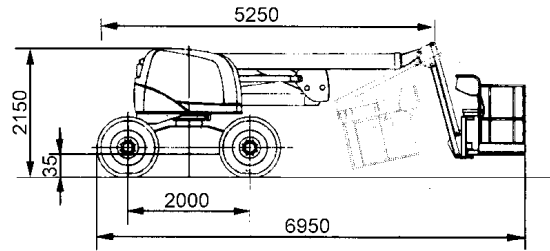

Mietlift

Arbeits-
bühnen
GmbH.

6845 Hohenems, Lustenauerstrasse 112a

TEL + 43557677744 FAX + 43557677745

Gelenkarmteleskopbühne HA16PX

Arbeitshöhe:	16.00 m
Plattformhöhe:	14.00 m
Horizontale Reichweite:	9.10 m
Tragfähigkeit (Überlastsicherung):	250 kg
Grösse des Arbeitskorbes	0.80 x 1.80 m
Gesamtgewicht:	7100 kg
Betrieb:	Diesel
Schwenkbereich:	360°
Hydraulisch drehbarer Arbeitskorb:	180°
Bodenfreiheit:	350 mm
Max. Steigfähigkeit:	50%
Arbeiten bis zur max. Neigung von:	9%
Hydraulische Proportionalsteuerung für alle Bewegungen.	

Rufen Sie uns an, wir helfen Ihnen bei allen Hebe Problemen:

Gelenkarmteleskopbühne HA20PX

Arbeitshöhe:	20.80 m
Plattformhöhe:	19.00 m
Horizontale Reichweite:	13.70 m
Tragfähigkeit (Überlastsicherung):	250 kg
Grösse des Arbeitskorbes	0.80 x 1.80 m
Gesamtgewicht:	13000 kg
Betrieb:	Diesel
Schwenkbereich:	360°
Hydraulisch drehbarer Arbeitskorb:	180°
Bodenfreiheit:	420 mm
Max. Steigfähigkeit:	45%
Arbeiten bis zur max. Neigung von:	9%
Hydraulische Proportionalsteuerung für alle Bewegungen.	