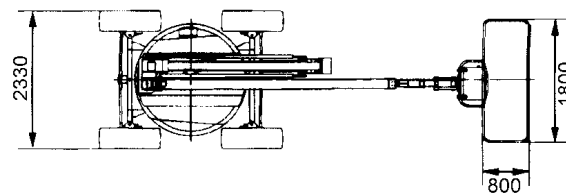

Mietlift

Arbeits-
bühnen
GmbH.

6845 Hohenems, Lustenauerstrasse 112a

TEL + 43557677744 FAX + 43557677745

Gelenkarmteleskopbühne HA16PX

Arbeitshöhe:	16.00 m
Plattformhöhe:	14.00 m
Horizontale Reichweite:	9.10 m
Tragfähigkeit (Überlastsicherung):	250 kg
Grösse des Arbeitskorbes	0.80 x 1.80 m
Gesamtgewicht:	7100 kg
Betrieb:	Diesel
Schwenkbereich:	360°
Hydraulisch drehbarer Arbeitskorb:	180°
Bodenfreiheit:	350 mm
Max. Steigfähigkeit:	50%
Arbeiten bis zur max. Neigung von:	9%
Hydraulische Proportionalsteuerung für alle Bewegungen.	

Rufen Sie uns an, wir helfen Ihnen bei allen Hebe Problemen:

Gelenkarmteleskopbühne HA20PX

Arbeitshöhe:	20.80 m
Plattformhöhe:	19.00 m
Horizontale Reichweite:	13.70 m
Tragfähigkeit (Überlastsicherung):	250 kg
Grösse des Arbeitskorbes	0.80 x 1.80 m
Gesamtgewicht:	13000 kg
Betrieb:	Diesel
Schwenkbereich:	360°
Hydraulisch drehbarer Arbeitskorb:	180°
Bodenfreiheit:	420 mm
Max. Steigfähigkeit:	45%
Arbeiten bis zur max. Neigung von:	9%
Hydraulische Proportionalsteuerung für alle Bewegungen.	