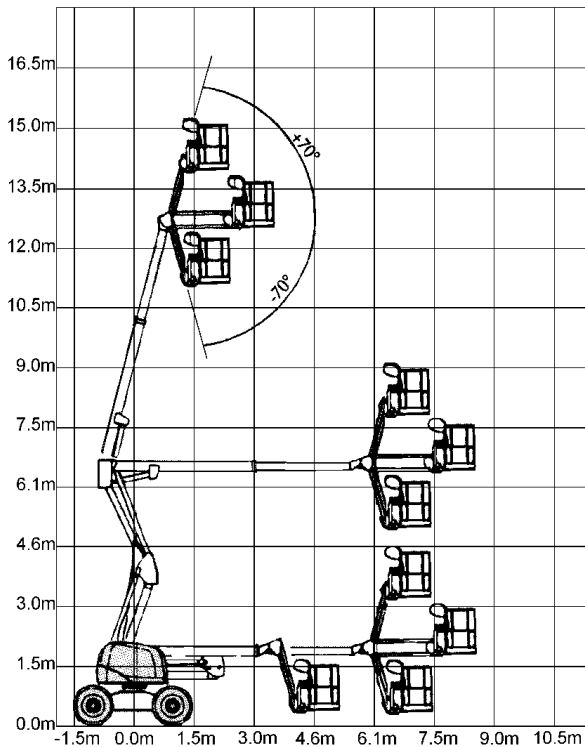

Mietlift

Arbeits-
bühnen
GmbH.

6845 Hohenems, Lustenauerstrasse 112a

TEL + 43557677744 FAX + 43557677745

Gelenkarmteleskopbühne HA16PX

Arbeitshöhe:	16.00 m
Plattformhöhe:	14.00 m
Horizontale Reichweite:	9.10 m
Tragfähigkeit (Überlastsicherung):	250 kg
Grösse des Arbeitskorbes	0.80 x 1.80 m
Gesamtgewicht:	7100 kg
Betrieb:	Diesel
Schwenkbereich:	360°
Hydraulisch drehbarer Arbeitskorb:	180°
Bodenfreiheit:	350 mm
Max. Steigfähigkeit:	50%
Arbeiten bis zur max. Neigung von:	9%
Hydraulische Proportionalsteuerung für alle Bewegungen.	

Rufen Sie uns an, wir helfen Ihnen bei allen Hebe Problemen:

Gelenkarmteleskopbühne HA20PX

Arbeitshöhe:	20.80 m
Plattformhöhe:	19.00 m
Horizontale Reichweite:	13.70 m
Tragfähigkeit (Überlastsicherung):	250 kg
Grösse des Arbeitskorbes	0.80 x 1.80 m
Gesamtgewicht:	13000 kg
Betrieb:	Diesel
Schwenkbereich:	360°
Hydraulisch drehbarer Arbeitskorb:	180°
Bodenfreiheit:	420 mm
Max. Steigfähigkeit:	45%
Arbeiten bis zur max. Neigung von:	9%
Hydraulische Proportionalsteuerung für alle Bewegungen.	