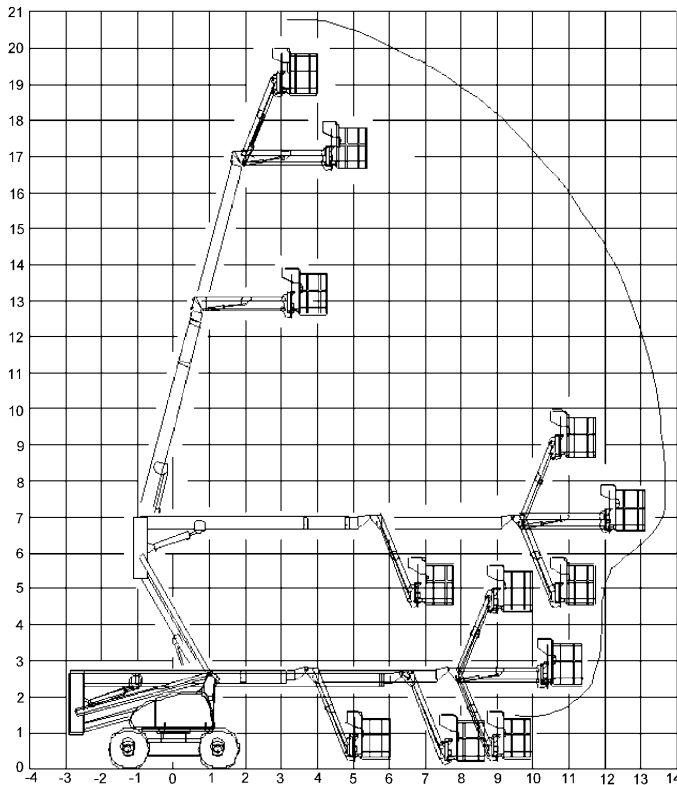

Mietlift

Arbeits-
bühnen
GmbH.

6845 Hohenems, Lustenauerstrasse 112a

TEL + 43557677744 FAX + 43557677745

Gelenkarmteleskopbühne HA16PX

Arbeitshöhe:	16.00 m
Plattformhöhe:	14.00 m
Horizontale Reichweite:	9.10 m
Tragfähigkeit (Überlastsicherung):	250 kg
Grösse des Arbeitskorbes	0.80 x 1.80 m
Gesamtgewicht:	7100 kg
Betrieb:	Diesel
Schwenkbereich:	360°
Hydraulisch drehbarer Arbeitskorb:	180°
Bodenfreiheit:	350 mm
Max. Steigfähigkeit:	50%
Arbeiten bis zur max. Neigung von:	9%
Hydraulische Proportionalsteuerung für alle Bewegungen.	

Rufen Sie uns an, wir helfen Ihnen bei allen Hebe Problemen:

Gelenkarmteleskopbühne HA20PX

Arbeitshöhe:	20.80 m
Plattformhöhe:	19.00 m
Horizontale Reichweite:	13.70 m
Tragfähigkeit (Überlastsicherung):	250 kg
Grösse des Arbeitskorbes	0.80 x 1.80 m
Gesamtgewicht:	13000 kg
Betrieb:	Diesel
Schwenkbereich:	360°
Hydraulisch drehbarer Arbeitskorb:	180°
Bodenfreiheit:	420 mm
Max. Steigfähigkeit:	45%
Arbeiten bis zur max. Neigung von:	9%
Hydraulische Proportionalsteuerung für alle Bewegungen.	