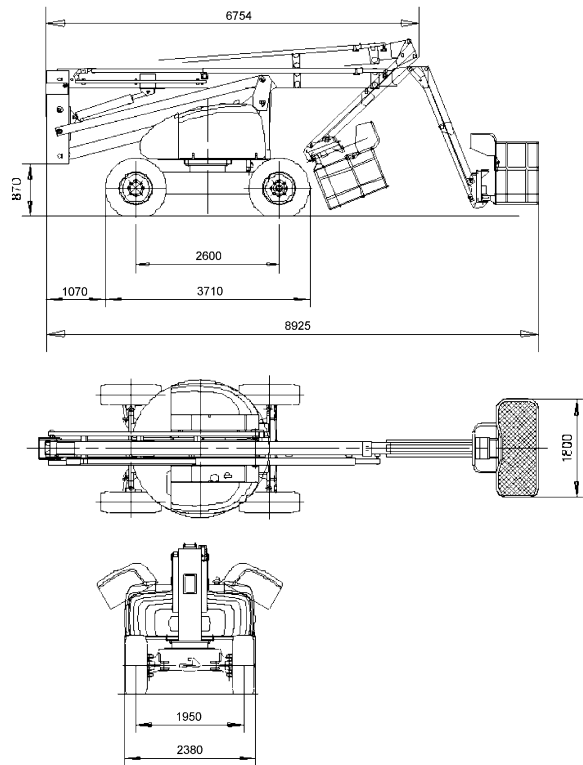

Mietlift

Arbeits-
bühnen
GmbH.

6845 Hohenems, Lustenauerstrasse 112a

TEL + 43557677744 FAX + 43557677745

Gelenkarmteleskopbühne HA16PX

Arbeitshöhe:	16.00 m
Plattformhöhe:	14.00 m
Horizontale Reichweite:	9.10 m
Tragfähigkeit (Überlastsicherung):	250 kg
Grösse des Arbeitskorbes	0.80 x 1.80 m
Gesamtgewicht:	7100 kg
Betrieb:	Diesel
Schwenkbereich:	360°
Hydraulisch drehbarer Arbeitskorb:	180°
Bodenfreiheit:	350 mm
Max. Steigfähigkeit:	50%
Arbeiten bis zur max. Neigung von:	9%
Hydraulische Proportionalsteuerung für alle Bewegungen.	

Rufen Sie uns an, wir helfen Ihnen bei allen Hebe Problemen:

Gelenkarmteleskopbühne HA20PX

Arbeitshöhe:	20.80 m
Plattformhöhe:	19.00 m
Horizontale Reichweite:	13.70 m
Tragfähigkeit (Überlastsicherung):	250 kg
Grösse des Arbeitskorbes	0.80 x 1.80 m
Gesamtgewicht:	13000 kg
Betrieb:	Diesel
Schwenkbereich:	360°
Hydraulisch drehbarer Arbeitskorb:	180°
Bodenfreiheit:	420 mm
Max. Steigfähigkeit:	45%
Arbeiten bis zur max. Neigung von:	9%
Hydraulische Proportionalsteuerung für alle Bewegungen.	