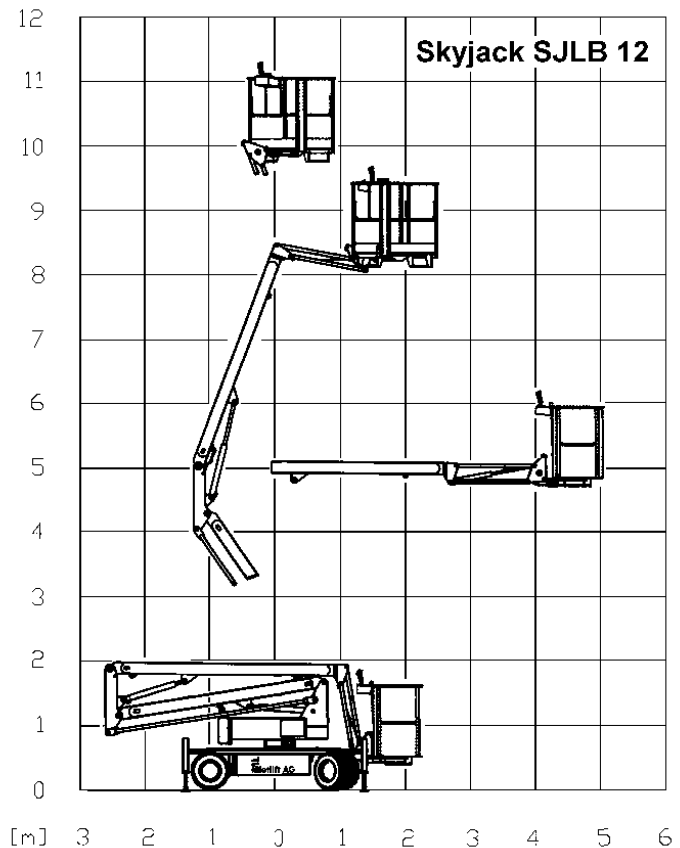

Mietlift

6845 Hohenems, Lustenauerstrasse 112a
TEL + 43 55 76 77 744 FAX + 43 55 76 77 745

Arbeits-
bühnen
GmbH.

Gelenkteleskopbühnen | Scherenbühnen | Auslegerbühnen

Auslegerbühnen SJLB 12

Arbeitshöhe:	12.00 m
Plattformhöhe:	10.00 m
Horizontale Reichweite:	5.70 m
Länge Korbarm:	1.20 m
Grösse des Arbeitskorbes	0.80 x 1.20 m
Tragfähigkeit (Überlastsicherung):	225 kg
Gesamtgewicht:	2800 kg
Betrieb:	Elektrisch (Batterie)
Antrieb:	elektrischer Direktantrieb mit 100 % Sperrdifferential
Schwenkbereich:	360°
Max. Steigfähigkeit:	38%

Rufen Sie uns an, wir helfen Ihnen bei allen Hebe Problemen.