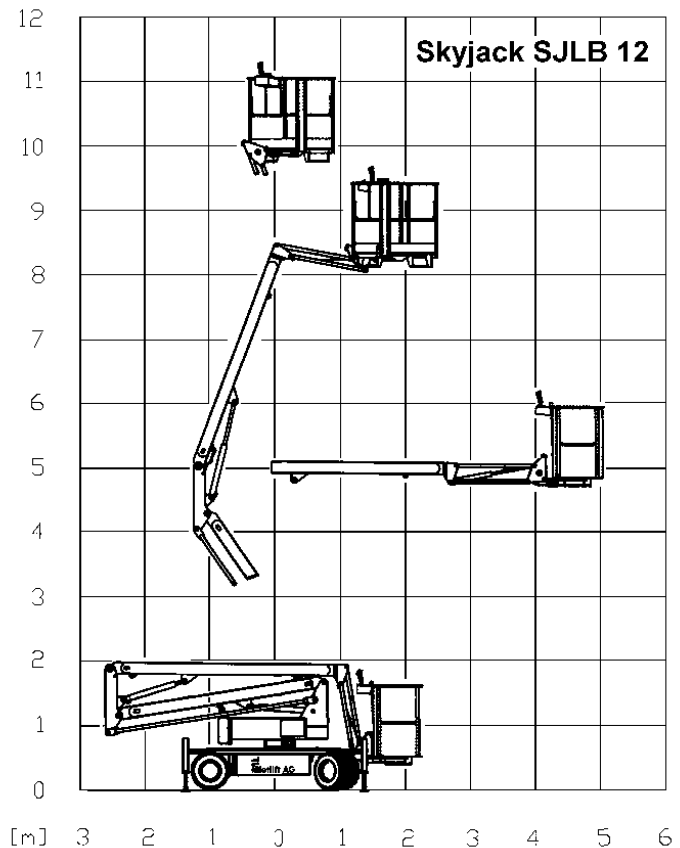

## Auslegerbühnen SJLB 12

Arbeitshöhe:	12.00 m
Plattformhöhe:	10.00 m
Horizontale Reichweite:	5.70 m
Länge Korbarm:	1.20 m
Grösse des Arbeitskorbes	0.80 x 1.20 m
Tragfähigkeit (Überlastsicherung):	225 kg
Gesamtgewicht:	2800 kg
Betrieb:	Elektrisch (Batterie)
Antrieb:	elektrischer Direktantrieb mit 100 % Sperrdifferential
Schwenkbereich:	360°
Max. Steigfähigkeit:	38%