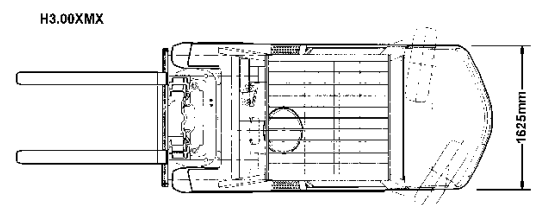

Elektrogabelstapler Still 3.5 to

Hublast max.: 3500 Kg

Dieselfabelstapler Hyster 3.0 to (H3.00XMX)

Hubhöhe max.: 4705 mm
Hublast max.: 3000 Kg
Bauhöhe min.: 3045 mm

**Ihr Partner für alle Hebe- und Transportprobleme ! Rufen Sie uns an,
Wir helfen Ihnen gerne.**