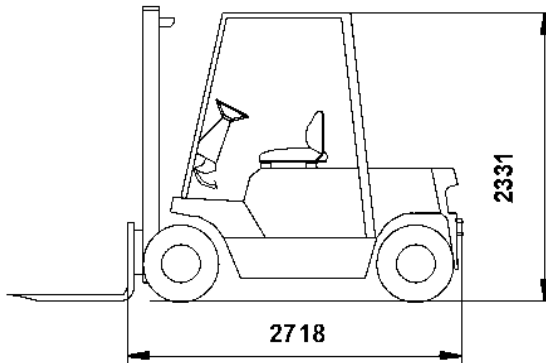

Elektrogabelstapler Still 3.5 to

Hublast max.: 3500 Kg

Dieselfabelstapler Hyster 3.0 to (H3.00XMX)

Hubhöhe max.: 4705 mm
Hublast max.: 3000 Kg
Bauhöhe min.: 3045 mm

**Ihr Partner für alle Hebe- und Transportprobleme ! Rufen Sie uns an,
Wir helfen Ihnen gerne.**