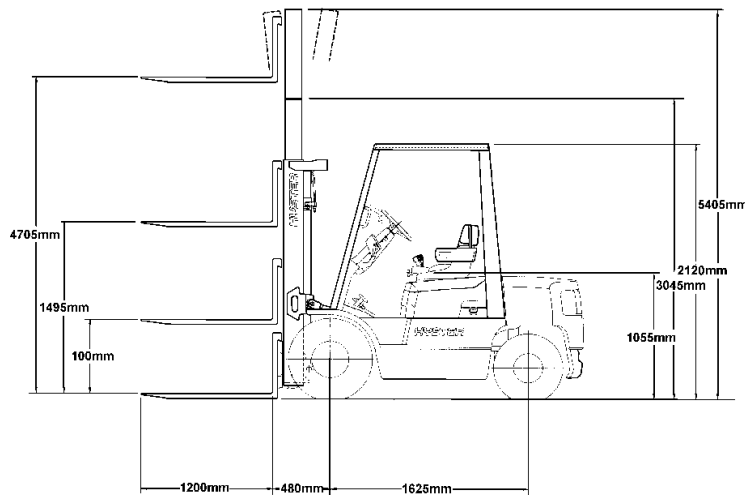

Elektrogabelstapler Still 3.5 to

Hublast max.: 3500 Kg

Dieselfabelstapler Hyster 3.0 to (H3.00XMX)

Hubhöhe max.: 4705 mm
Hublast max.: 3000 Kg
Bauhöhe min.: 3045 mm

**Ihr Partner für alle Hebe- und Transportprobleme ! Rufen Sie uns an,
Wir helfen Ihnen gerne.**